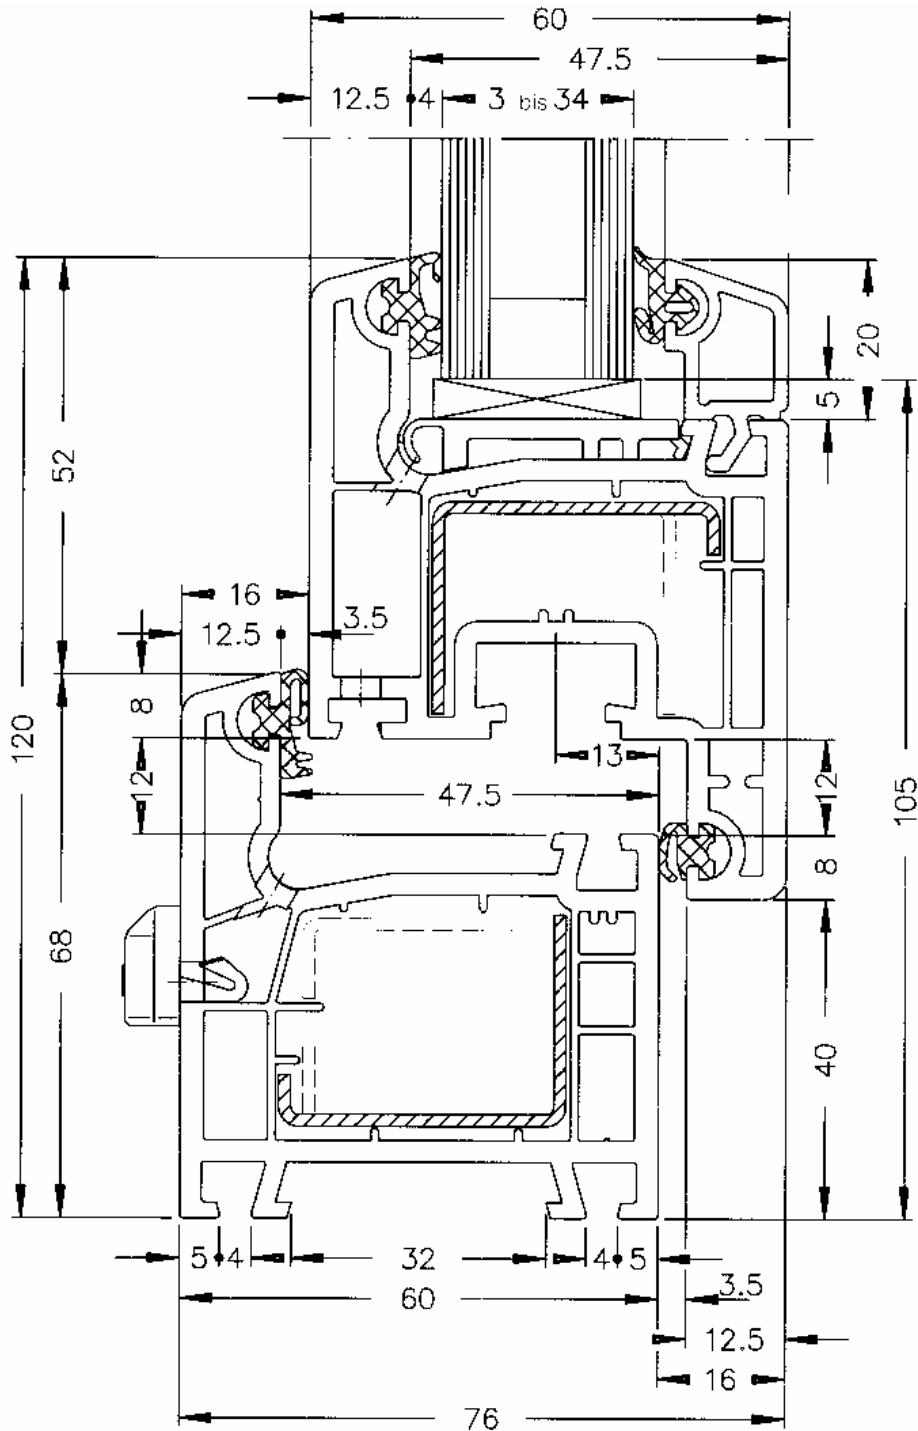

OKNA Z PCV SCHUCO CORONA AS 60

Produkt : OKNO STAŁE
 System: SCHUCO CORONA AS 60
 Kolor: BIAŁY
 Szklenie: 4/16/4 Ug=1.1
 Okucia: -

H B	500	600	700	800	900	1000	1100	1200	1300	1400	1500
500	95	99	103	107	111	114	118	122	126	130	133
600	99	103	108	112	116	120	124	129	133	137	141
700	103	108	112	117	121	126	131	135	140	145	149
800	107	112	117	122	127	132	137	142	147	152	157
900	111	116	121	127	132	138	143	149	154	160	165
1000	114	120	126	132	138	144	150	156	162	167	173
1100	118	124	131	137	143	150	156	162	169	175	181
1200	122	129	135	142	149	156	162	169	176	183	189
1300	126	133	140	147	154	162	169	176	183	190	197
1400	130	137	145	152	160	167	175	183	190	198	205
1500	133	141	149	157	165	173	181	189	197	205	213
1600	137	146	154	162	171	179	188	196	205	213	221
1700	141	150	159	168	176	185	194	203	212	221	229
1800	145	154	163	173	182	191	200	210	219	228	237
1900	149	158	168	178	187	197	207	216	226	236	246
2000	152	163	173	183	193	203	213	223	233	243	254
2100	156	167	177	188	198	209	219	230	240	251	262
2200	160	171	182	193	204	215	226	237	248	259	270
2300	164	175	187	198	209	221	232	243	255	266	278
2400	168	179	191	203	215	227	238	250	262	274	286
2500	171	184	196	208	220	233	245	257	269	281	294

Produkt: OKNO ROZWIERNO-
 -UCHYLNE
 System: SCHUCO CORONA AS 60
 Kolor: BIAŁY
 Szklenie: 4/16/4 Ug=1.1
 Okucie: SCHUCO VARIO TEC

H B	600	700	800	900	1000	1100	1200	1300	1400
600	205	210	216	223	229	240	246	252	258
700	208	212	218	224	230	245	252	258	265
800	216	222	229	236	243	259	266	273	280
900	222	228	235	243	250	259	267	282	289
1000	228	235	242	250	258	267	275	291	299
1100	237	243	251	260	268	278	286	294	302
1200	243	250	258	267	276	286	295	303	312
1300	250	258	267	276	285	296	305	314	323
1400	256	264	274	283	293	304	313	323	332
1500	262	271	281	291	300	312	322	332	342
1600	269	277	288	298	308	320	331	341	351
1700	279	288	288	309	320	333	343	354	365
1800	285	294	294	317	328	341	352	363	374