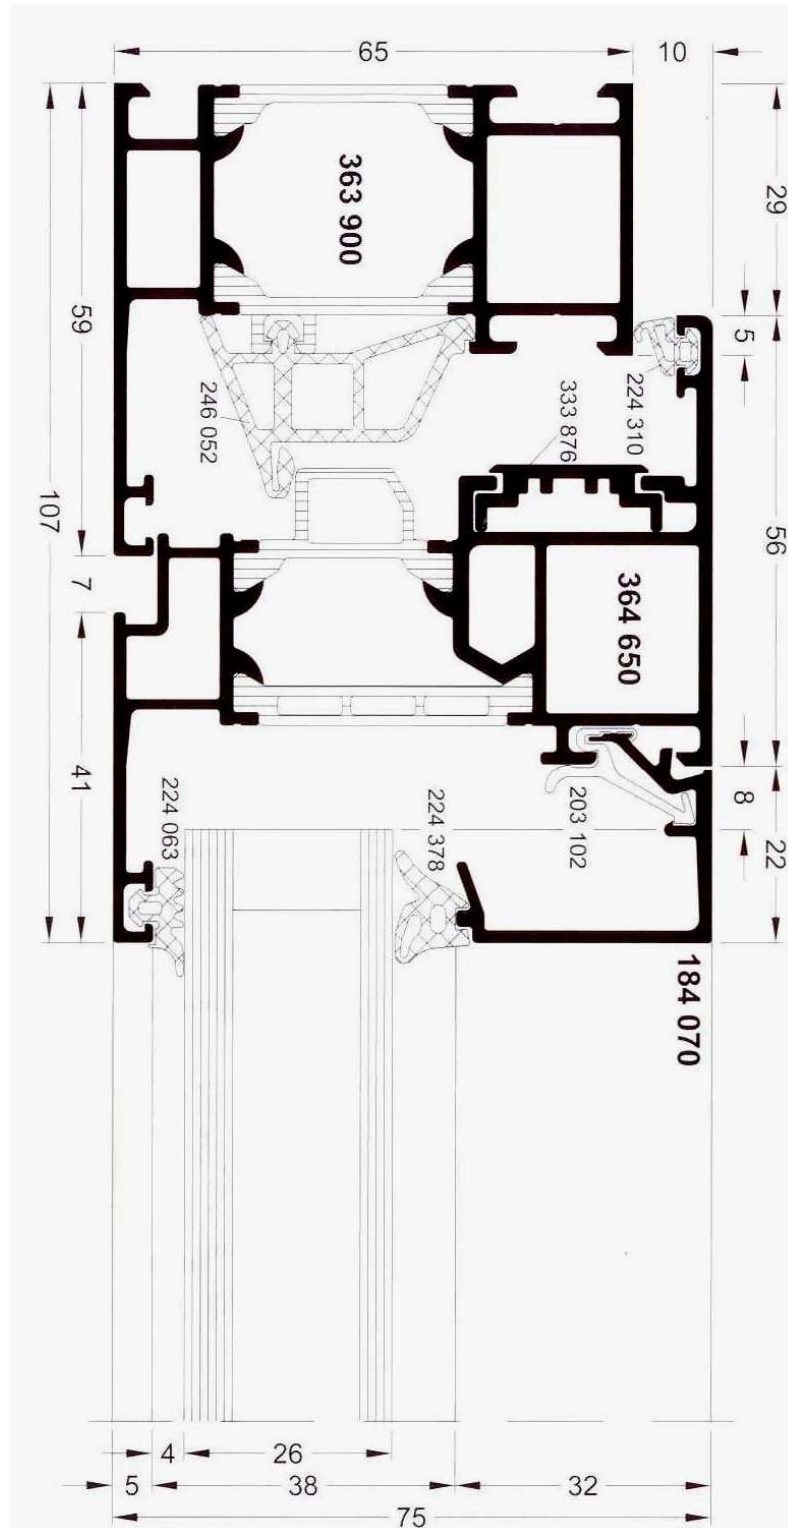

OKNA ALUMINIOWE SCHUCO AWS 65

Produkt: OKNO STAŁE
 System: SCHUCO AWS 65
 Kolor: RAL
 Szklenie: 4/16/4 Ug=1.1
 Okucia: -

H B	600	700	800	900	1000	1100	1200	1300	1400	1500
600	262	272	281	291	301	311	321	331	341	351
700	272	282	292	302	313	323	333	344	354	364
800	281	292	303	313	324	335	346	356	367	378
900	291	302	313	325	336	347	358	369	381	392
1000	301	313	324	336	347	359	370	382	394	405
1100	311	323	335	347	359	371	373	395	407	419
1200	321	333	346	358	370	383	395	408	420	433
1300	331	344	356	369	382	395	408	420	433	446
1400	341	354	367	381	394	407	420	433	447	460
1500	351	364	378	392	405	419	433	446	460	474
1600	361	375	389	403	417	431	445	459	473	487
1700	370	385	399	414	428	443	457	472	487	501
1800	380	395	410	425	440	455	470	485	500	515
1900	390	406	421	436	452	467	482	498	513	528
2000	400	416	431	447	463	479	495	510	526	542
2100	410	426	442	459	475	491	507	523	540	556
2200	420	436	453	470	486	503	520	536	553	569
2300	430	447	464	481	498	515	532	549	566	583
2400	440	457	474	492	509	527	544	562	579	597
2500	450	467	485	503	521	539	557	575	593	610

Produkt: OKNO ROZWIERNO-
-UCHYLNE
System: SCHUCO AWS 65
kolor: RAL
Szklenie: 4/16/4 Ug=1.1
Okucia: SCHUCO AVAN TEC

H B	600	700	800	900	1000	1100	1200	1300	1400
600	590	601	621	640	660	680	699	719	738
700	610	621	641	661	681	701	721	741	761
800	629	641	662	682	702	723	743	763	784
900	649	661	682	702	723	744	765	786	806
1000	668	681	702	723	745	766	787	808	829
1100	688	701	722	744	766	787	809	831	852
1200	707	721	743	765	787	809	831	853	875
1300	727	741	763	785	808	831	853	875	898
1400	746	760	783	806	829	852	875	898	920
1500	765	780	804	827	850	874	897	920	943
1600	785	800	824	847	871	895	919	942	966
1700	804	820	844	868	892	917	941	965	989