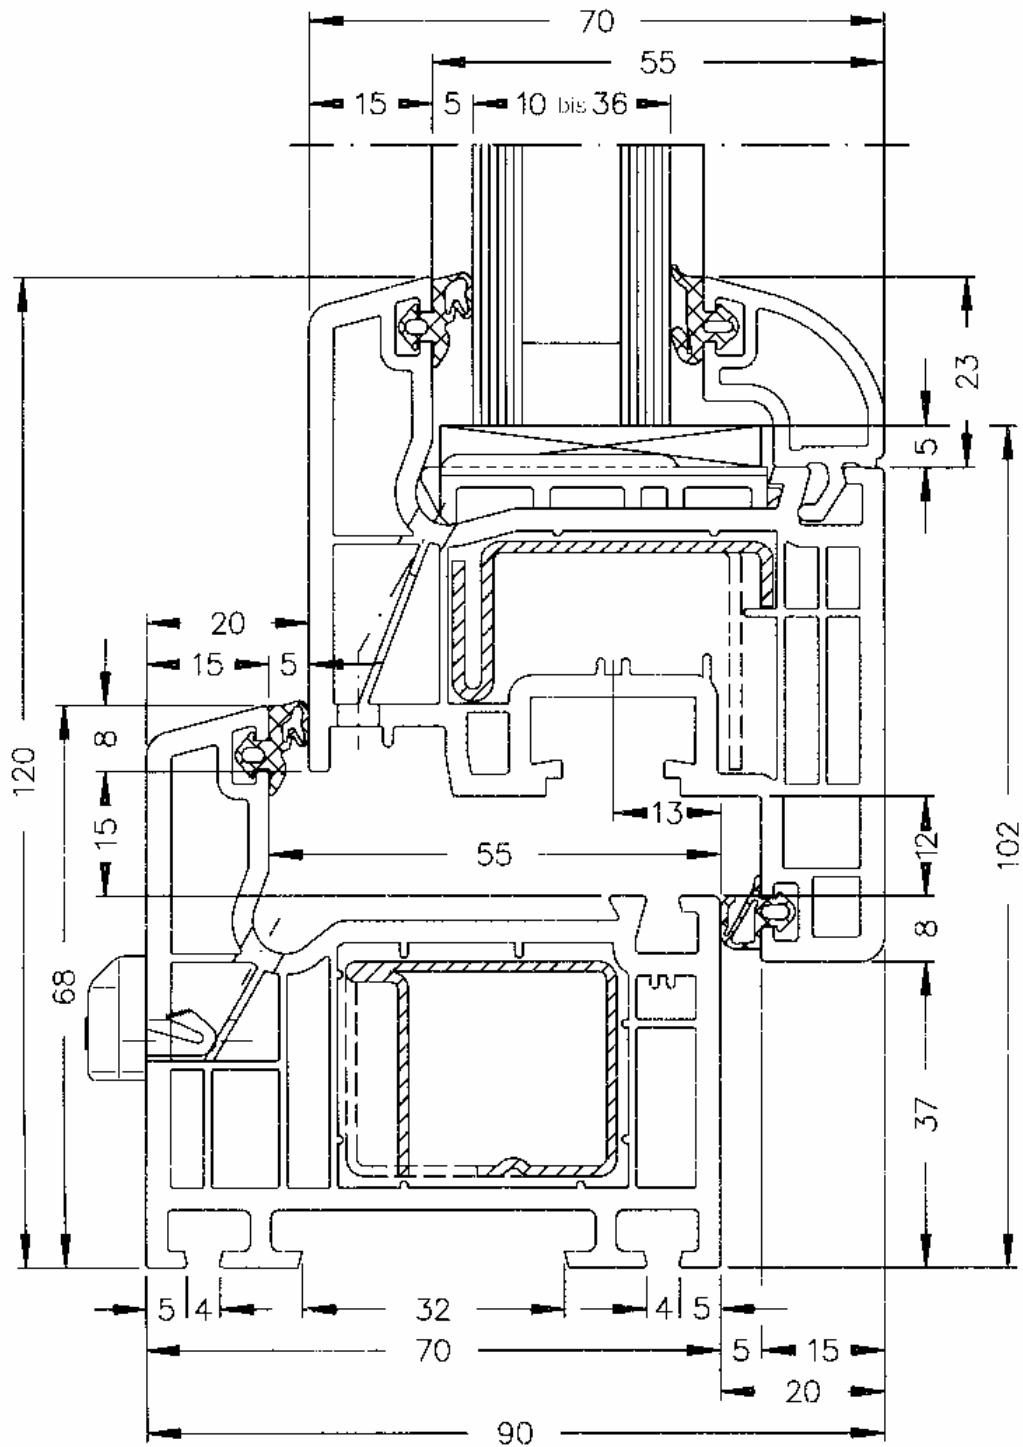

OKNA PCV SCHUCO CORONA CT 70

Produkt: OKNO STAŁE
 System: SCHUCO CORONA CT 70
 Kolor: BIAŁY
 Szklenie: 4/16/4 Ug=1.1
 Okucia: -

H B	500	600	700	800	900	1000	1100	1200	1300	1400	1500
500	99	103	107	111	116	120	124	128	133	137	141
600	103	108	112	117	122	126	131	135	140	145	149
700	107	112	117	122	127	133	138	143	148	153	158
800	111	117	122	128	133	139	144	150	155	161	166
900	116	122	127	133	139	145	151	157	163	169	175
1000	120	126	133	139	145	151	158	164	170	177	183
1100	124	131	138	144	151	158	164	171	178	185	191
1200	128	135	143	150	157	164	171	178	185	193	200
1300	133	140	148	155	163	170	178	185	193	201	208
1400	137	145	153	161	169	177	185	193	201	209	217
1500	141	149	158	166	175	183	191	200	208	217	225
1600	145	154	163	172	180	189	198	207	216	225	233
1700	149	159	168	177	186	196	205	214	223	233	242
1800	154	163	173	183	192	202	212	221	231	241	250
1900	158	168	178	188	198	208	218	228	238	249	259
2000	162	172	183	194	204	215	225	236	246	257	267
2100	166	177	188	199	210	221	232	243	254	265	275
2200	170	182	193	204	216	227	239	250	261	273	284
2300	175	186	198	210	222	233	245	257	269	281	292
2400	179	191	203	215	228	240	252	264	276	289	301
2500	183	196	208	221	233	246	259	271	284	297	309

Produkt: OKNO ROZWIERNO-
-UCHYLNE
System: SCHUCO CORONA CT 70
Kolor: BIAŁY
Szklenie: 4/16/4 Ug=1.1
Okucia: SCHUCO VARIO TEC

H B	600	700	800	900	1000	1100	1200	1300	1400
600	210	216	222	229	236	247	253	260	266
700	213	217	224	230	237	253	259	266	273
800	222	228	235	243	250	267	274	281	289
900	229	235	242	250	258	268	275	291	299
1000	235	241	250	258	266	276	284	300	309
1100	244	251	259	268	277	287	296	304	313
1200	250	258	267	276	285	296	305	314	323
1300	258	266	275	285	294	306	315	325	334
1400	265	273	283	293	303	314	324	334	344
1500	271	280	290	301	311	323	333	343	354
1600	278	287	297	308	319	332	342	353	364
1700	288	298	309	320	331	344	355	366	377
1800	295	305	316	328	339	353	364	376	387