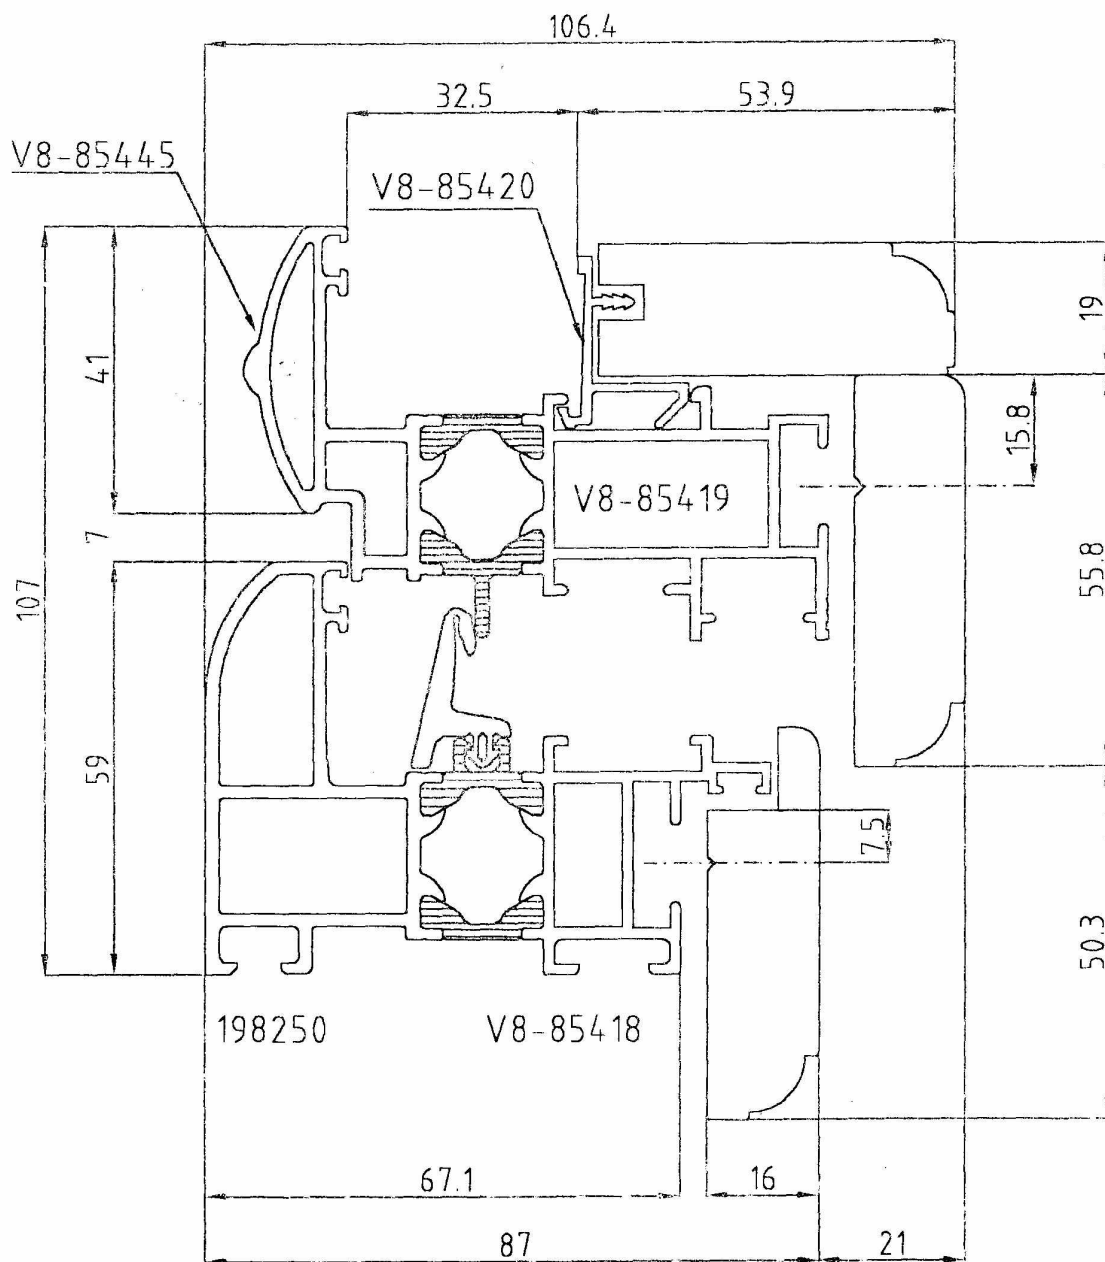

# OKNA ALUMINIOWO- -DREWNIANE SCHUCO K 100 PLUS

Produkt: OKNO STAŁE  
 System: K100 PLUS  
 Kolor: RAL  
 Szklenie: 4/16/4 Ug=1.1  
 Okucia: -

H B	600	700	800	900	1000	1100	1200	1300	1400	1500
600	421	441	461	482	502	522	542	562	583	603
700	441	462	482	503	523	544	565	585	606	627
800	461	482	503	524	545	566	587	608	629	650
900	482	503	524	546	567	588	610	631	652	674
1000	502	523	545	567	589	610	632	654	676	697
1100	522	544	566	588	610	633	655	677	699	721
1200	542	565	587	610	632	655	677	700	722	745
1300	562	585	608	631	654	677	700	723	745	768
1400	583	606	629	652	676	699	722	745	769	792
1500	603	627	650	674	697	721	745	768	792	816
1600	623	647	671	695	719	743	767	791	815	839
1700	643	668	692	717	741	765	790	814	839	863
1800	664	688	713	738	763	787	812	837	862	887
1900	684	709	734	759	784	810	835	860	885	910
2000	704	730	755	781	806	832	857	883	908	934
2100	724	750	776	802	828	854	880	906	932	958
2200	744	771	797	823	850	876	902	929	955	981
2300	765	791	818	845	871	898	925	951	978	1005
2400	785	812	839	866	893	920	947	974	1001	1028
2500	805	833	860	887	915	942	970	997	1025	1052